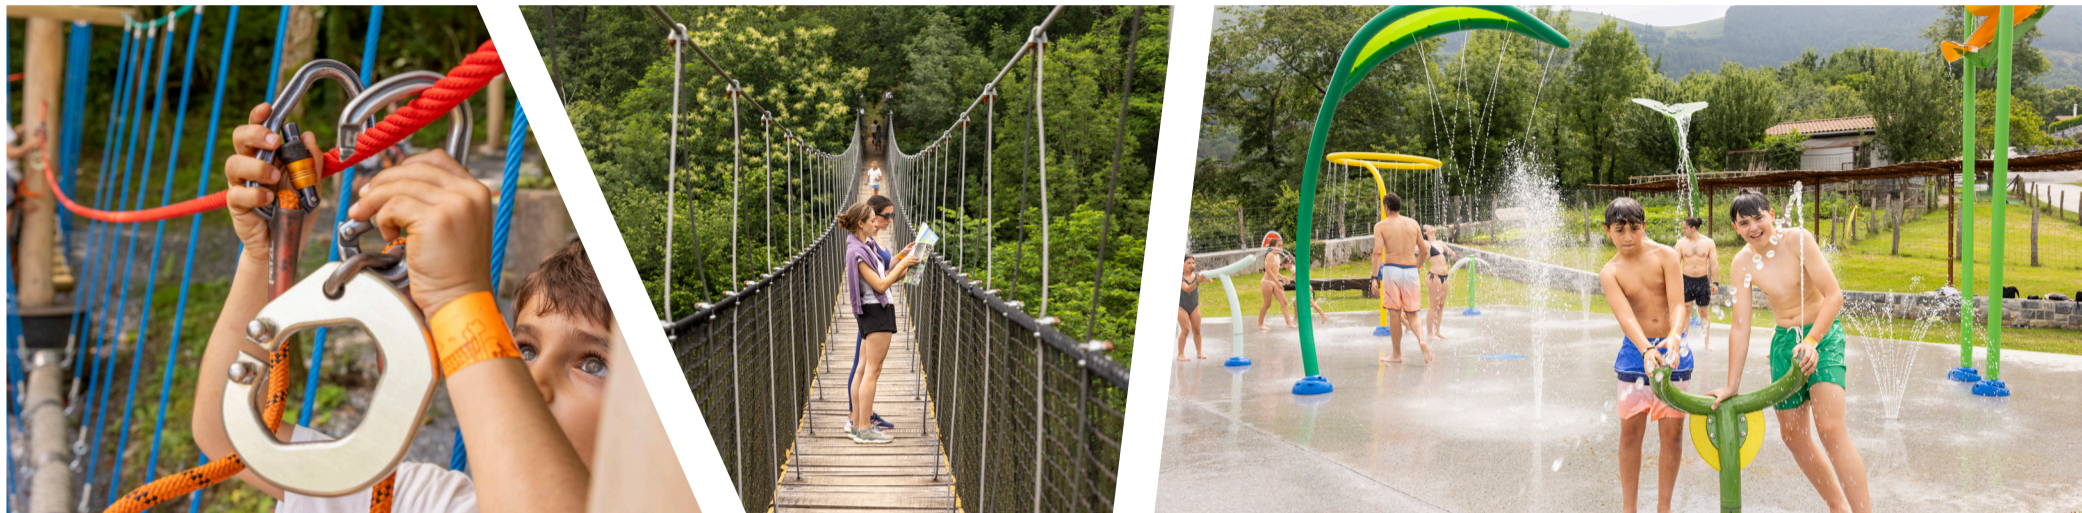

Ongi etorri IRRISARRILAND-era

ESKOLAK ETA TALDEAK 2024

NATURAZ ETA ABENTURAZ GOZATU

ZERGATIK

IRRISARRI LAND?

Naturaz inguraturiko 75 hektareako paisaia, ikasleen neurrira egindako **esperientzia hezitzailea** eta **ongi pasatzearen bermea**... Murgildu **Irri Sarri Land** aisialdi eta abentura parkean!

NEURRIRA EGINDAKO 5 ESPERIENTZIA

Eta zurea diseinatzeko aukera!

SEGURTASUNA NAGUSI

Jardueretan eta 75 hektareako parkean lasai ibiliko zarete, lursaila mugatua baitago ikasleentzat.

TALDE PROFESIONAL BATEN LAGUNTZAREKIN

Kontakturako pertsona batez gain, begiraleak zuekin egongo dira eguneko jardueretan laguntzeko; 25 ikasleko begirale 1 gutxienez.

ESPERIENTZIA PEDAGOGIKOA

Bertako fauna eta flora ezagutzeko ibilbideak, euskal kulturen eta mitologiaren murgiltzeko ibilbideak, talde jolasak... Ongi pasatzea bezain garrantzitsua baita gure ingurunea eta kultura maitatzen ikastea!