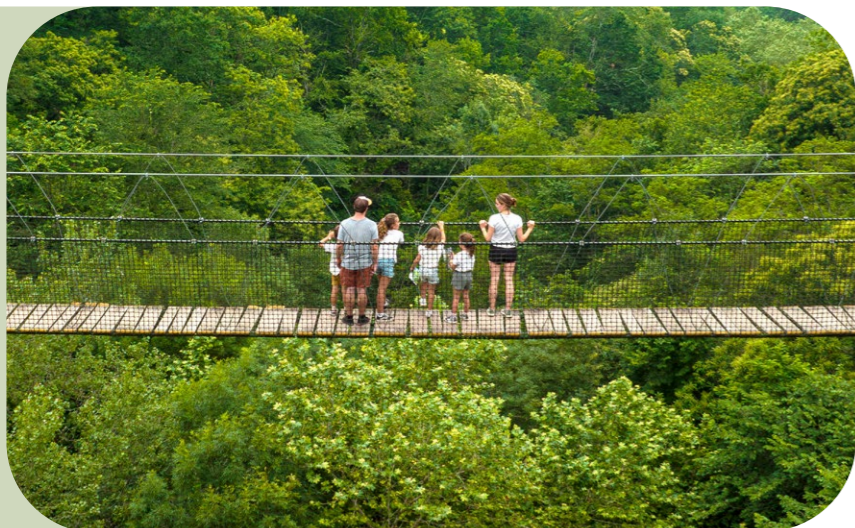

HONAKOA EZ DA SARTZEN / SERVICIOS NO INCLUIDOS:
Denbora libreko monitorearen zerbitzua. / Acompañamiento de monitores de tiempo libre.

+15
PERTSONA
PERSONAS

Tri Sarri
LAND

ONGI ETORRI TALDEAK 2026

NATURA

OINEZ GOZATZEKO AUKERA EZBERDINAK / DIFERENTES ACTIVIDADES PARA CAMINAR