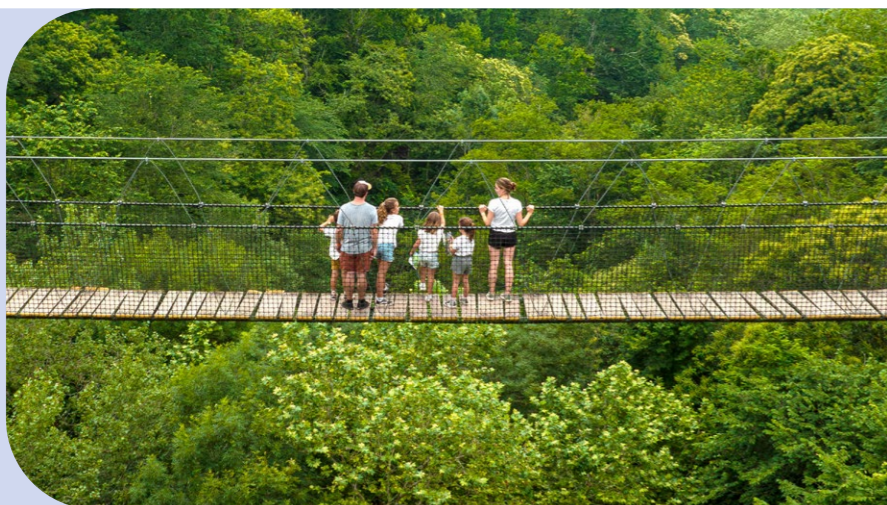

NATURA
+
TRENA

OINEZ GOZATZEKO AUKERA EZBERDINAK / DIFERENTES ACTIVIDADES PARA CAMINAR

- Zubi tibetarra / Puente Tibetano
- Ikaztegia / Museo del carbón
- Baso bainua / Baño de bosque
- Besarkaden basoa / Bosque de los abrazos
- 6 ibilbide tematiko / 6 rutas temáticas