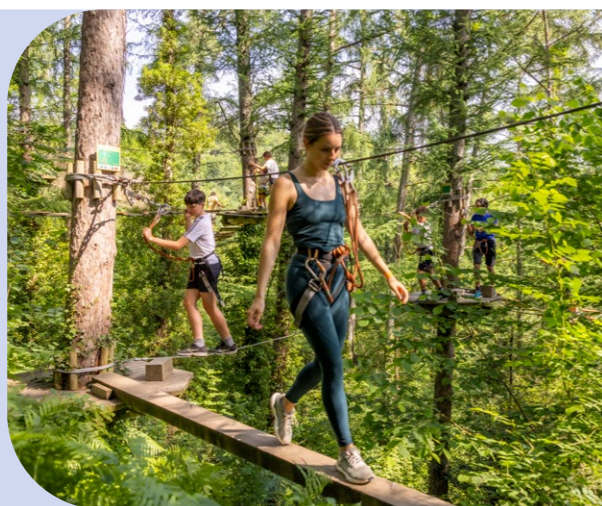

- Tirolinak: 160 m, 370m eta 900 m (Nafarroako luzeena) / Tirolinas de 160m, 370m y 900m (La más larga de Navarra)
- Arborismoa / Arborismo
- Zirkuitu aereo / Circuito aéreo

+

OINEZ GOZATZEKO AUKERA EZBERDINAK /
DIFERENTES ACTIVIDADES PARA CAMINAR

+

JOLASTEKO GUNEAK / ZONAS DE JUEGO

ERREPIKATU NAHI ADINA ALDIZ GURE JARDUERA IKUSGARRIENAK / REPITE TANTAS VECES COMO QUIERAS NUESTRAS ACTIVIDADES MÁS ESPECTACULARES.