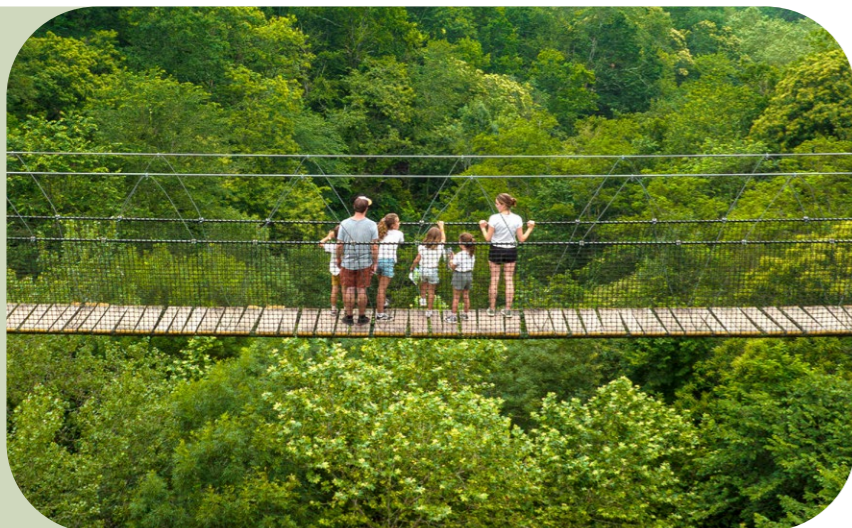

HONAKOA EZ DA SARTZEN / SERVICIOS NO INCLUIDOS:
Denbora libreko monitorearen zerbitzua. / Acompañamiento de monitores de tiempo libre.

+15
PERTSONA
PERSONAS

Tri Sarri
LAND

ONGI ETORRI TALDEAK 2026

NATURA

OINEZ GOZATZEKO AUKERA EZBERDINAK / DIFERENTES ACTIVIDADES PARA CAMINAR

- Zubi tibetarra / Puente Tibetano
- Ikaztegia / Museo del carbón
- Baso bainua / Baño de bosque
- Besarkaden basoa / Bosque de los abrazos
- 6 ibilbide tematiko / 6 rutas temáticas

JOLASTEKO GUNEAK / ZONAS DE JUEGO