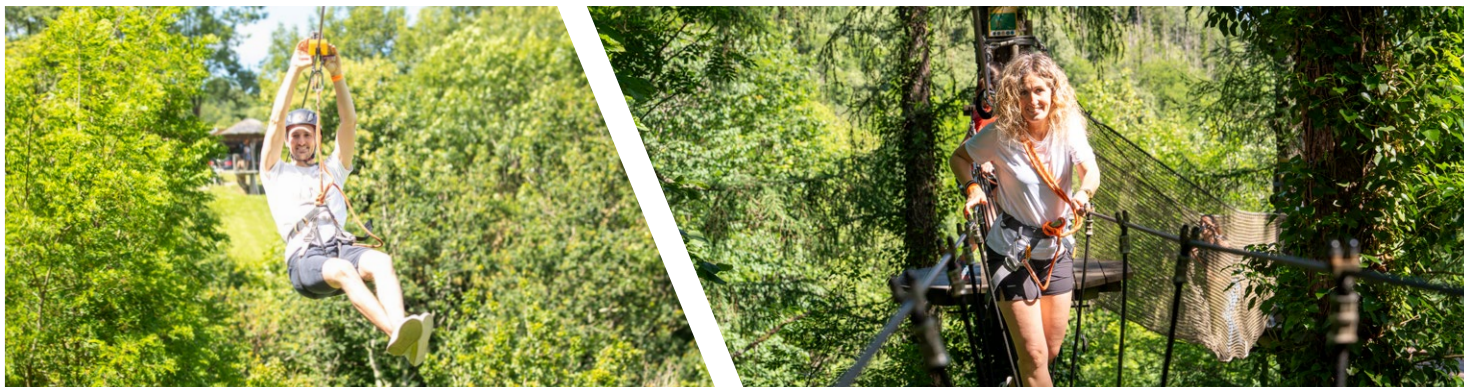

# Despedida de soltero/a

## COMIDA

- **Nachos** con salsa de queso, carne, guacamoles y pico de gallo (1 por cada 3 pax)
- **Hamburguesa del Baztán** (200gr de carne de vacuno) bacon, cheddar, huevo frito y patatas fritas
- **Tarta casera de queso**
- Cafe, jarra de agua, cañon de cerveza (2 p.p.) y pan

### DESCRIPCIÓN ENTRADA IRRISARRI ABENTURA PRO

- **Entrada a partir de 14 años**
- **Incluye las siguientes actividades con arnés:** Tirolina 160, tirolina 370, tirolina 900, arborismo y circuito aéreo.
- **Sin arnes:** 6 rutas temáticas no guiadas con duración entre 40 y 90 minutos (aventura, sentidos, paisajista, mitológica, natura y buscando a Baxi).
- **Acceso a jolastoki, puente tibetano y parque de agua en verano)**